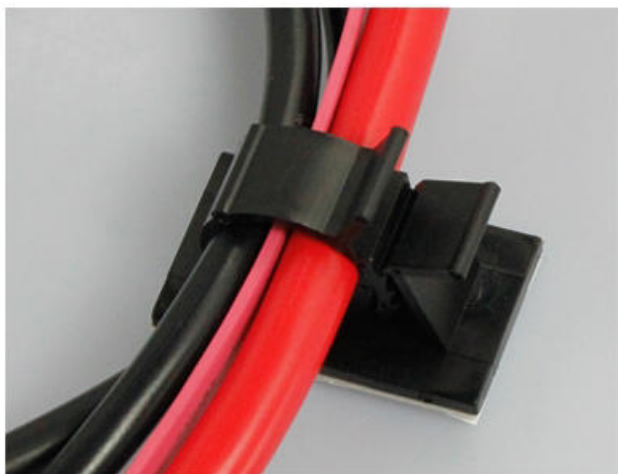

可調式固定座理線夾

可調式設計

背部貼膠

尼龍材質耐用

圓形孔徑，可牢牢固定電線，不易鬆動

背膠固定

多種尺寸

可應用在不同粗細線上

實際應用

※皆為手動測量，會有些許誤差

黑色款

型號	底座	容納範圍
ACLTG0H0	25*17mm	8-10mm
ACLTG0I0	31.8*19mm	9-13mm
ACLTG0J0	37*18.4mm	12-15mm
ACLTG0K0	42*25mm	16-20mm
ACLTG0L0	41.8*21.5mm	19-25.5mm

白色款

型號	底座	容納範圍
ACLTG0H9	25*17mm	8-10mm
ACLTG0I9	31.8*19mm	9-13mm
ACLTG0J9	37*18.4mm	12-15mm
ACLTG0K9	42*25mm	16-20mm
ACLTG0L9	41.8*21.5mm	19-25.5mm